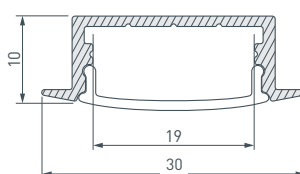

ВСТРАИВАЕМЫЕ АЛЮМИНИЕВЫЕ ПРОФИЛИ

НАИМЕНОВАНИЕ

ЧЕРТЕЖ

СОПУТСТВУЮЩИЕ ТОВАРЫ

5 **023717** SL-SLIM-H7-F25-2000 ANOD

до 17 Вт/м*

019321 Экран SL-W15-2000 OPAL

024490 Заглушка SL-SLIM-H7-F25 с отверстием

024552 Лента RT 2-5000-50m 24V Day4000 2x (2835, 160 LED/m, LUX)

6 **023719** SL-SLIM-H13M-F25-2000 ANOD

до 15 Вт/м*

019321 Экран SL-W15-2000 OPAL

024488 Заглушка SL-SLIM-H13M-F25 с отверстием

024552 Лента RT 2-5000-50m 24V Day4000 2x (2835, 160 LED/m, LUX)

7 **016186** ARH-WIDE-F-H10-2000 ANOD

до 21 Вт/м*

023308 Экран ARH-WIDE-(F)-H10-2000 OPAL

016133 Заглушка ARH-WIDE-F-H10 с отверстием

021196 Лента S2-2500 24V Day4000 15mm (2835, 280 LED/m, LUX)

8 **019190** HR-2000 ANOD

до 15 Вт/м*

012039 Экран матовый для HR-2000

013989 Заглушка глухая для HR-2000

024552 Лента RT 2-5000-50m 24V Day4000 2x (2835, 160 LED/m, LUX)

*Рассеиваемая мощность на 1 м, PD