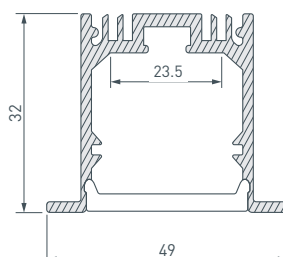

*Рассеиваемая мощность на 1 м, PD

ВСТРАИВАЕМЫЕ АЛЮМИНИЕВЫЕ ПРОФИЛИ

НАИМЕНОВАНИЕ

ЧЕРТЕЖ

СОПУТСТВУЮЩИЕ ТОВАРЫ

13 019313 SL-LINIA49-F-2000 ANOD

до 40 Вт/м*

019301 Экран SL-W33-2000 OPAL