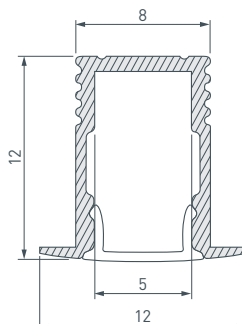

ВСТРАИВАЕМЫЕ АЛЮМИНИЕВЫЕ ПРОФИЛИ

НАИМЕНОВАНИЕ

ЧЕРТЕЖ

СОПУТСТВУЮЩИЕ ТОВАРЫ

1 **023715** SL-MINI-8-H12-F12-2000 ANOD

до 13 Вт/м*

019324 Экран SL-W7-2000 OPAL

024492 Заглушка SL-MINI-8-H12-F12 с отверстием

015661 Лента RT 2-5000 24V Cool 15K 5mm 2x (3528, 600 LED, LUX)

2 **012082** MIC-F-2000 ANOD

до 13 Вт/м*

012037 Экран матовый для PDS, MIC

012042 Заглушка для MIC-F с отверстием

024552 Лента RT 2-5000-50m 24V Day4000 2x (2835, 160 LED/m, LUX)

3 **012083** PDS-F-2000 ANOD

до 16 Вт/м*

012037 Экран матовый для PDS, MIC

012043 Заглушка для PDS-F с отверстием

024552 Лента RT 2-5000-50m 24V Day4000 2x (2835, 160 LED/m, LUX)

4 **024017** PDS-F-HIDE-2000

до 38 Вт/м*

017448 Экран MAT-L матовый для PDS, MIC

024798 Заглушка PDS-F-HIDE глухая

024552 Лента RT 2-5000-50m 24V Day4000 2x (2835, 160 LED/m, LUX)

*Рассеиваемая мощность на 1 м, PD