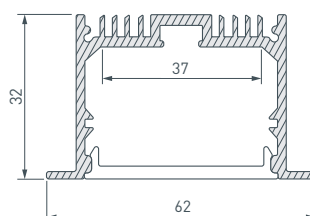

до 40 Вт/м*

019301 Экран SL-W33-2000 OPAL

019314 Заглушка SL-LINIA49-F

021196 Лента S2-2500 24V Day4000 15mm
(2835, 280 LED/m, LUX)

14 019292 SL-LINIA62-F-2000 ANOD