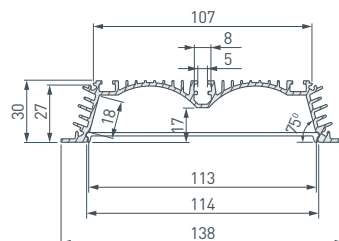

ВСТРАИВАЕМЫЕ АЛЮМИНИЕВЫЕ ПРОФИЛИ

НАИМЕНОВАНИЕ

ЧЕРТЕЖ

СОПУТСТВУЮЩИЕ ТОВАРЫ

17 **025025** ARH-LINIA72-FANTOM-2000 ANOD

до 85 Вт/м*

025538 Экран ARH-LINIA72-FANTOM-2000 Opal

025539 Заглушка ARH-LINIA72-FANTOM-2000 глухая

019085 Лента RT 2-2500 24V Day4000 4x2 (2835, 700 LED, LUX)

18 **020698** ALU-POWER-RW116F-2000 ANOD+FROST

до 82 Вт/м*

Экран в комплекте

020699 Заглушка ALU-POWER-RW116F глухая

021196 Лента S2-2500 24V Day4000 15mm (2835, 280 LED/m, LUX)

023030 Панель Rotary SMART-P3-DIM (12-24V, 2.4G)

Встраиваемая роторная стеклянная панель (2.4 ГГц), цвет белый. Для управления одноцветными источниками света (ШИМ). Управление яркостью с помощью роторного регулятора. Работает в режиме Master/Slave и может выполнять функцию независимого контроллера. Питание/рабочее напряжение DC 12–24 В, максимальный ток 4 А на канал, 3 параллельных канала, максимальная суммарная мощность 144/288 Вт. Размеры 86×86×50 мм. Панель совместима с диммерами и пультами серии SMART.

*Рассеиваемая мощность на 1 м, PD