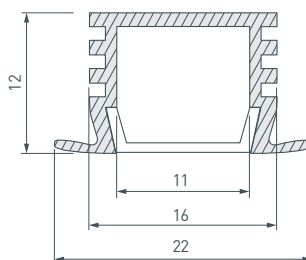

ВСТРАИВАЕМЫЕ АЛЮМИНИЕВЫЕ ПРОФИЛИ

НАИМЕНОВАНИЕ

ЧЕРТЕЖ

СОПУТСТВУЮЩИЕ ТОВАРЫ

1 **023715** SL-MINI-8-H12-F12-2000 ANOD

до 13 Вт/м*

019324 Экран SL-W7-2000 OPAL

024492 Заглушка SL-MINI-8-H12-F12 с отверстием

015661 Лента RT 2-5000 24V Cool 15K 5mm 2x (3528, 600 LED, LUX)

2 **012082** MIC-F-2000 ANOD

до 13 Вт/м*

012037 Экран матовый для PDS, MIC

012042 Заглушка для MIC-F с отверстием

024552 Лента RT 2-5000-50m 24V Day4000 2x (2835, 160 LED/m, LUX)

3 **012083** PDS-F-2000 ANOD

до 16 Вт/м*

012037 Экран матовый для PDS, MIC

012043 Заглушка для PDS-F с отверстием

024552 Лента RT 2-5000-50m 24V Day4000 2x (2835, 160 LED/m, LUX)

4 **024017** PDS-F-HIDE-2000

до 38 Вт/м*

017448 Экран MAT-L матовый для PDS, MIC

024798 Заглушка PDS-F-HIDE глухая

024552 Лента RT 2-5000-50m 24V Day4000 2x (2835, 160 LED/m, LUX)

*Рассеиваемая мощность на 1 м, PD