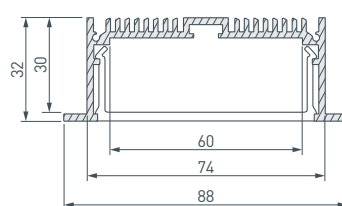

до 46 Вт/м*

019293 Экран SL-W45-2000 OPAL

019294 Заглушка SL-LINIA62-F

019085 Лента RT 2-2500 24V Day4000 4x2
(2835, 700 LED, LUX)

15 019315 SL-LINIA88-F-2000 ANOD