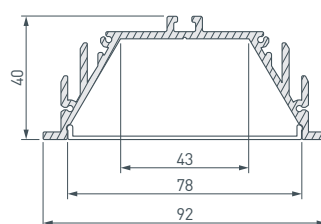

до 60 Вт/м*

Экран в комплекте

015472 Заглушка ALU-POWER-RW80F
глухая

019085 Лента RT 2-2500 24V Day4000 4x2
(2835, 700 LED, LUX)

*Рассеиваемая мощность на 1 м, PD

ВСТРАИВАЕМЫЕ АЛЮМИНИЕВЫЕ ПРОФИЛИ

НАИМЕНОВАНИЕ