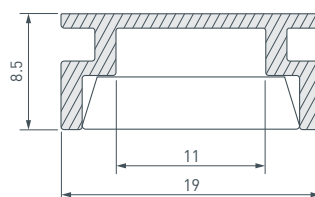

012039 Экран матовый для HR-2000

013989 Заглушка глухая для HR-2000

024552 Лента RT 2-5000-50m 24V Day4000 2x (2835, 160 LED/m, LUX)

*Рассеиваемая мощность на 1 м, PD