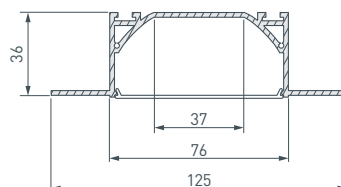

ВСТРАИВАЕМЫЕ АЛЮМИНИЕВЫЕ ПРОФИЛИ

НАИМЕНОВАНИЕ

ЧЕРТЕЖ

СОПУТСТВУЮЩИЕ ТОВАРЫ

17 **025025** ARH-LINIA72-FANTOM-2000 ANOD

до 85 Вт/м*

025538 Экран ARH-LINIA72-FANTOM-2000 Opal

025539 Заглушка ARH-LINIA72-FANTOM-2000 глухая

019085 Лента RT 2-2500 24V Day4000 4x2 (2835, 700 LED, LUX)

18 **020698** ALU-POWER-RW116F-2000 ANOD+FROST

до 82 Вт/м*

Экран в комплекте

020699 Заглушка ALU-POWER-RW116F глухая

021196 Лента S2-2500 24V Day4000 15mm (2835, 280 LED/m, LUX)

023030 Панель Rotary SMART-P3-DIM (12-24V, 2.4G)

Встраиваемая роторная стеклянная панель (2.4 ГГц), цвет белый. Для управления одноцветными источниками света (ШИМ). Управление яркостью с помощью роторного регулятора. Работает в режиме Master/Slave и может выполнять функцию независимого контроллера. Питание/рабочее напряжение DC 12–24 В, максимальный ток 4 А на канал, 3 параллельных канала, максимальная суммарная мощность 144/288 Вт. Размеры 86×86×50 мм. Панель совместима с диммерами и пультами серии SMART.

*Рассеиваемая мощность на 1 м, PD