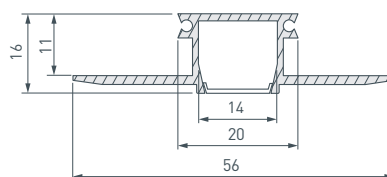

017448 Экран MAT-L матовый для PDS, MIC

024798 Заглушка PDS-F-HIDE глухая

024552 Лента RT 2-5000-50m 24V Day4000 2x (2835, 160 LED/m, LUX)

*Рассеиваемая мощность на 1 м, PD