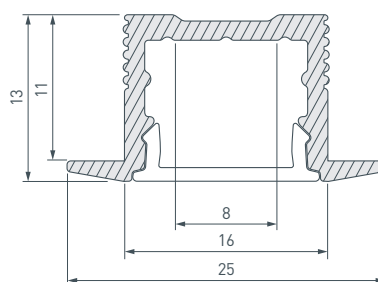

019321 Экран SL-W15-2000 OPAL

024488 Заглушка SL-SLIM-H13M-F25 с отверстием

024552 Лента RT 2-5000-50m 24V Day4000 2x (2835, 160 LED/m, LUX)

7 **016186** ARH-WIDE-F-H10-2000 ANOD