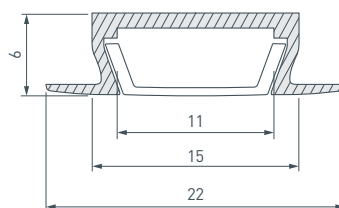

ВСТРАИВАЕМЫЕ АЛЮМИНИЕВЫЕ ПРОФИЛИ

НАИМЕНОВАНИЕ

ЧЕРТЕЖ

СОПУТСТВУЮЩИЕ ТОВАРЫ

1 **023715** SL-MINI-8-H12-F12-2000 ANOD

до 13 Вт/м*

019324 Экран SL-W7-2000 OPAL

024492 Заглушка SL-MINI-8-H12-F12 с отверстием

015661 Лента RT 2-5000 24V Cool 15K 5mm 2x (3528, 600 LED, LUX)

2 **012082** MIC-F-2000 ANOD

до 13 Вт/м*

012037 Экран матовый для PDS, MIC

012042 Заглушка для MIC-F с отверстием

024552 Лента RT 2-5000-50m 24V Day4000 2x (2835, 160 LED/m, LUX)

3 **012083** PDS-F-2000 ANOD

до 16 Вт/м*

012037 Экран матовый для PDS, MIC

012043 Заглушка для PDS-F с отверстием

024552 Лента RT 2-5000-50m 24V Day4000 2x (2835, 160 LED/m, LUX)

4 **024017** PDS-F-HIDE-2000

до 38 Вт/м*

017448 Экран MAT-L матовый для PDS, MIC

024798 Заглушка PDS-F-HIDE глухая

024552 Лента RT 2-5000-50m 24V Day4000 2x (2835, 160 LED/m, LUX)

*Рассеиваемая мощность на 1 м, PD