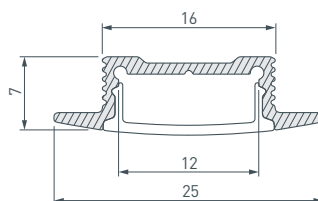

*Рассеиваемая мощность на 1 м, PD

ВСТРАИВАЕМЫЕ АЛЮМИНИЕВЫЕ ПРОФИЛИ

НАИМЕНОВАНИЕ

ЧЕРТЕЖ

СОПУТСТВУЮЩИЕ ТОВАРЫ

5 **023717** SL-SLIM-H7-F25-2000 ANOD

до 17 Вт/м*

019321 Экран SL-W15-2000 OPAL