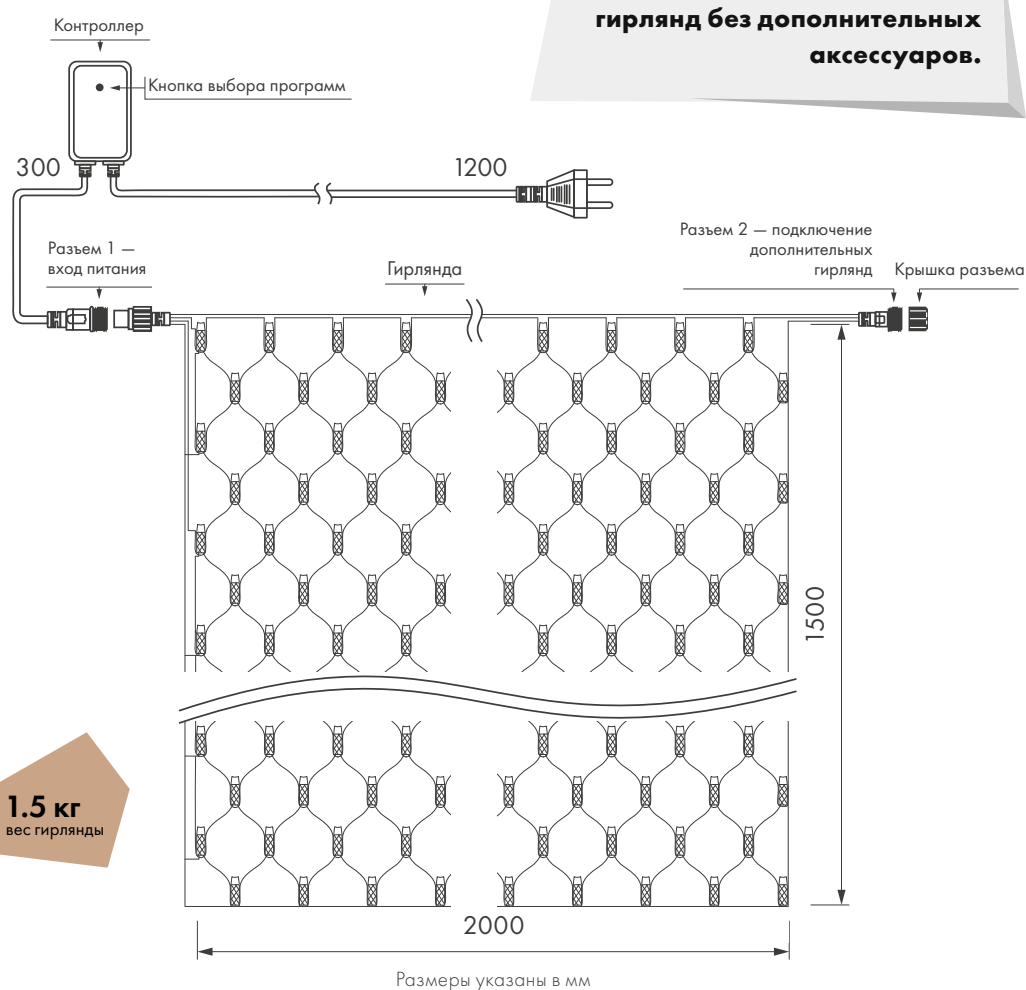

Цвета свечения

Схема подключения

1.5 кг
вес гирлянды

Провод

НЕ ЖДИТЕ ПОВОДА —
СОЗДАВАЙТЕ ПРАЗДНИК
ПО СВОЕМУ ЖЕЛАНИЮ!

СВЕТОВОЙ ДЕКОР
AR DECOLED

ardecoled.ru